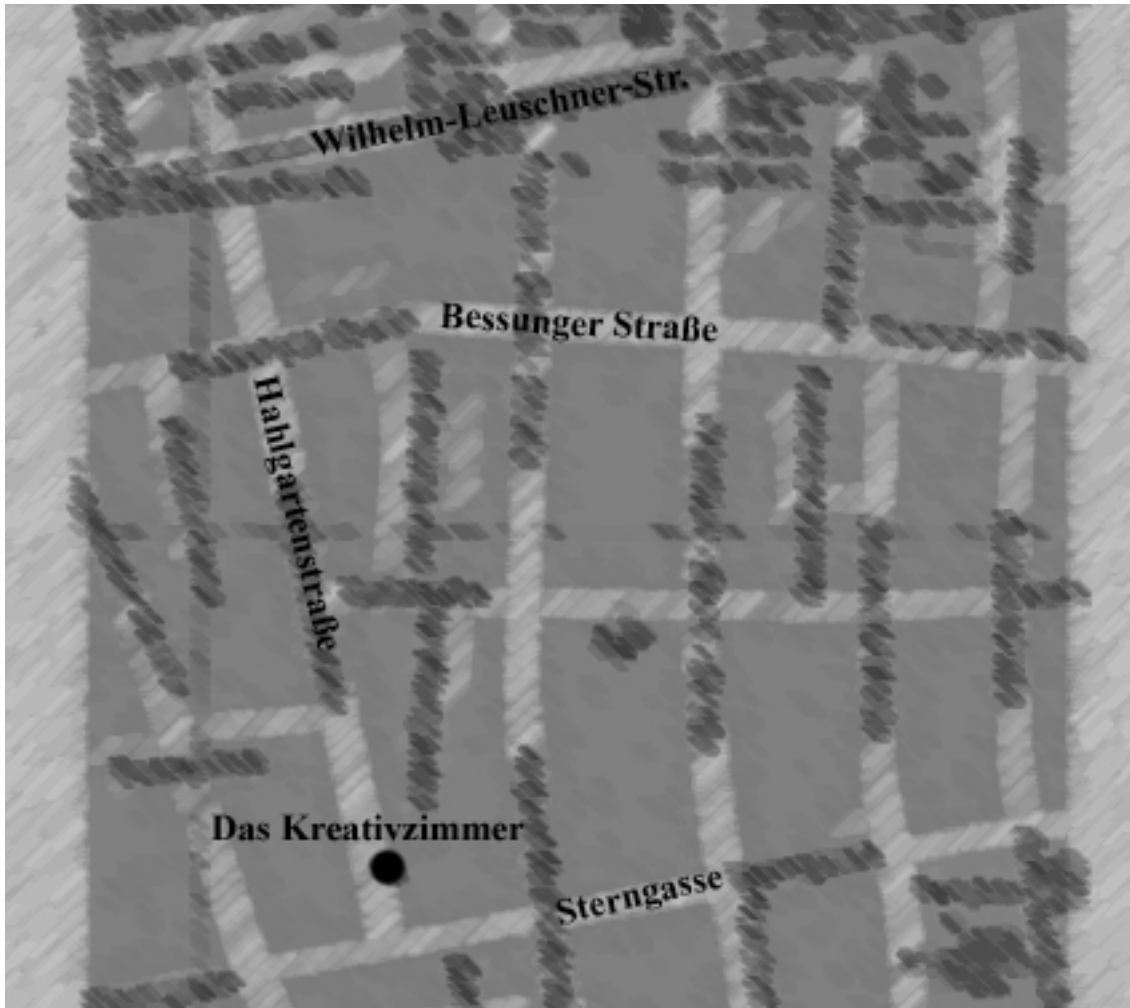

Das KREATIVZIMMER

So finden Sie uns:

Mit dem Auto oder Fahrrad:

Fahren Sie von der Wilhelm-Leuschner-Straße in Richtung Darmstadt an der Ampelkreuzung Hahlgartenstraße / Schöneweibergasse rechts in die Hahlgartenstraße. Folgen Sie dem Straßenverlauf. Kurz vor Ende der Straße (etwa Höhe Pizzeria "Sole Mio") finden Sie uns auf der linken Seite.